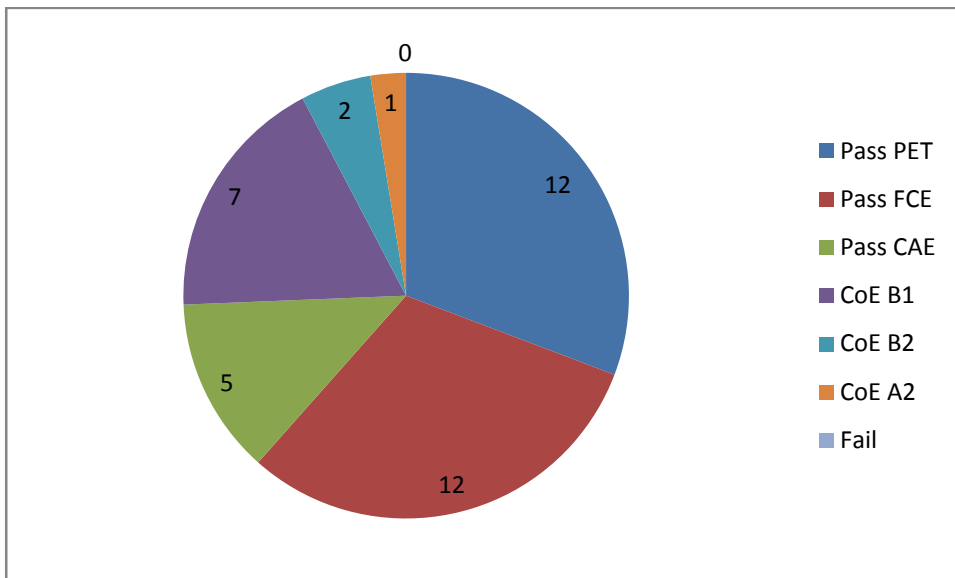

Cambridge Prüfungsergebnisse Dezember 2017

PET- Prüfung

Pass: 7 von 13

Pass with Merit: 3 von 13

Pass with Distinction: 2 von 13

Council of Europe Level A2: 1 von 13

Fail: 0 von 13

FCE-Prüfung

Pass at Grade A : 1 von 19

Pass at Grade B : 2 von 19

Pass at Grade C : 9 von 19

Council of Europe Level B1: 7 von 19

Fail: 0 von 19

CAE-Prüfung

Pass at Grade B : 2 von 7

Pass at Grade C : 3 von 7